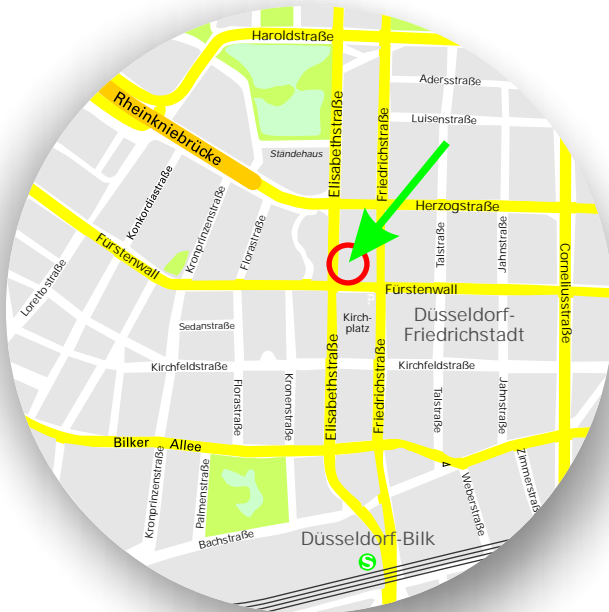

Kontakt

Zentrale Düsseldorf

B&F AUTOMobil GmbH
Elisabethstraße 44-46
40217 Düsseldorf

Tel 0211 31 88 55
Fax 0211 33 29 60

Niederlassung München

B&F AUTOMobil GmbH
Gotzinger Straße 48
81371 München

Tel 089 68 02 324
Fax 089 68 02 346